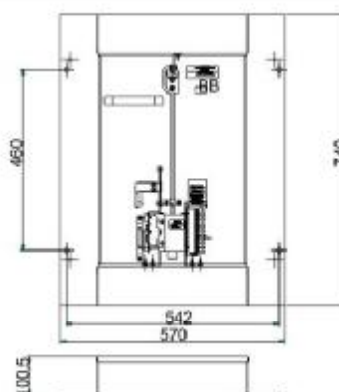

КДП 5А

Клапан дымоудаления поэтажный

Клапан дымоудаления поэтажный предназначен для открытия проема шахты дымоудаления на этаже при возникновении пожара.

Типоисполнения:

КДП 5Авв

107497, г. Москва, 2-ой Иртышский проезд, дом 11
Тел.: (495) 730-7919, факс: (495) 462-5400
E-mail: zavodmel@yandex.ru
www.zavodmel.ru