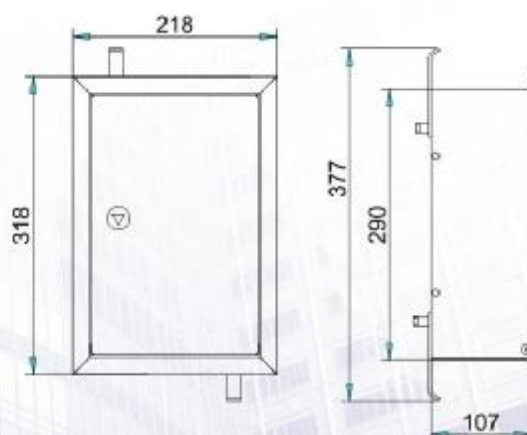

КДП 5Авв «Делиф»